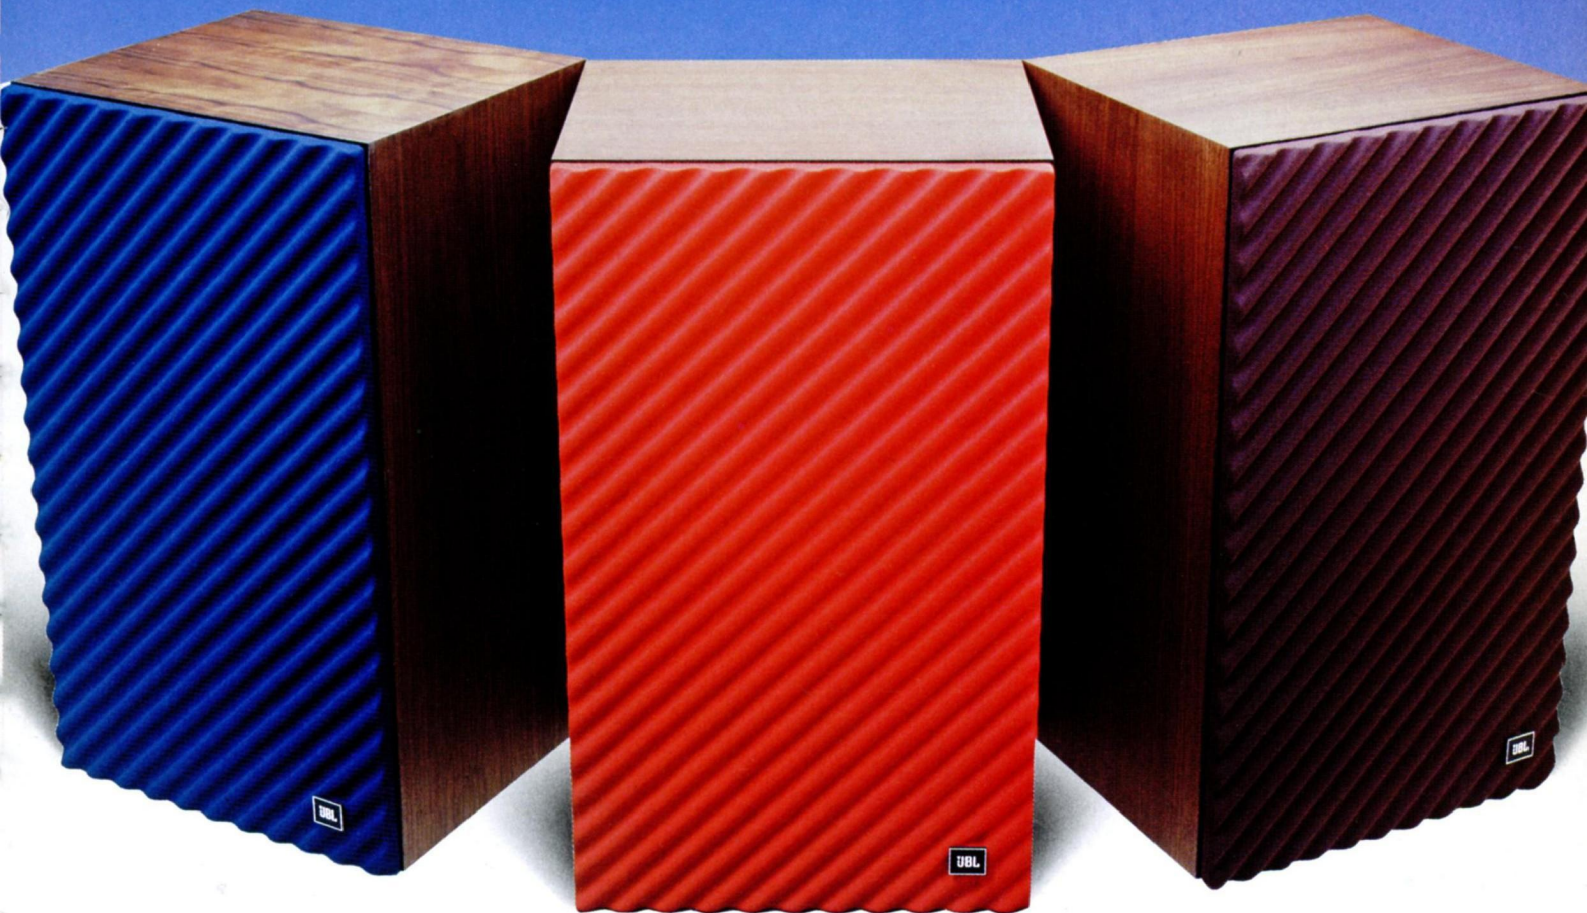

JBL**新製品**

L50

最新のサウンドメッセージ。ウェストコーストから。

光と陰の対比を鮮やかに織りなすデザイン。
L50は、グリルから受けるイメージそのままに個性豊かな3ウェイスピーカーシステムです。独特の“シェル”を取付けた25cm径ウーファー。基本特性の向上を追求した13cm径スクーカー、伸びの良い高音域の再生を目指した3.6cm径ツイーター。これらのユニットをバランス良く組合せ、広帯域にわたって優れた指向性と定位感を実現しています。ジャンルという音楽の垣根を越えて、それぞれの持ち味を余すところなく伝えるために開発されたL50、JBLの最新サウンドメッセージ。いま、ウェストコーストから到着しました。

- 許容入力:35W(連続プログラム) ●インピーダンス:8Ω
- クロスオーバー周波数:800Hz/3kHz
- 寸法:36.2W×62.2H×31.4Dcm
- 標準価格……………¥99,000
- ★6月21日よりJBL製品の一部を除き値下げになっています。

★サンスイの保証がついたJBLを!

JBL製品には全てサンスイの保証があるとは限りません。サンスイではサンスイの保証書がついたJBL製品は全て責任をもってアフターサービスいたします。サンスイはJBL製品の1台1台、入荷時に厳しいチェックをおこなっています。①サンスイの保証書を添付。②独自の白いガムテープで再梱包。お求めの際に必ず確認してください。